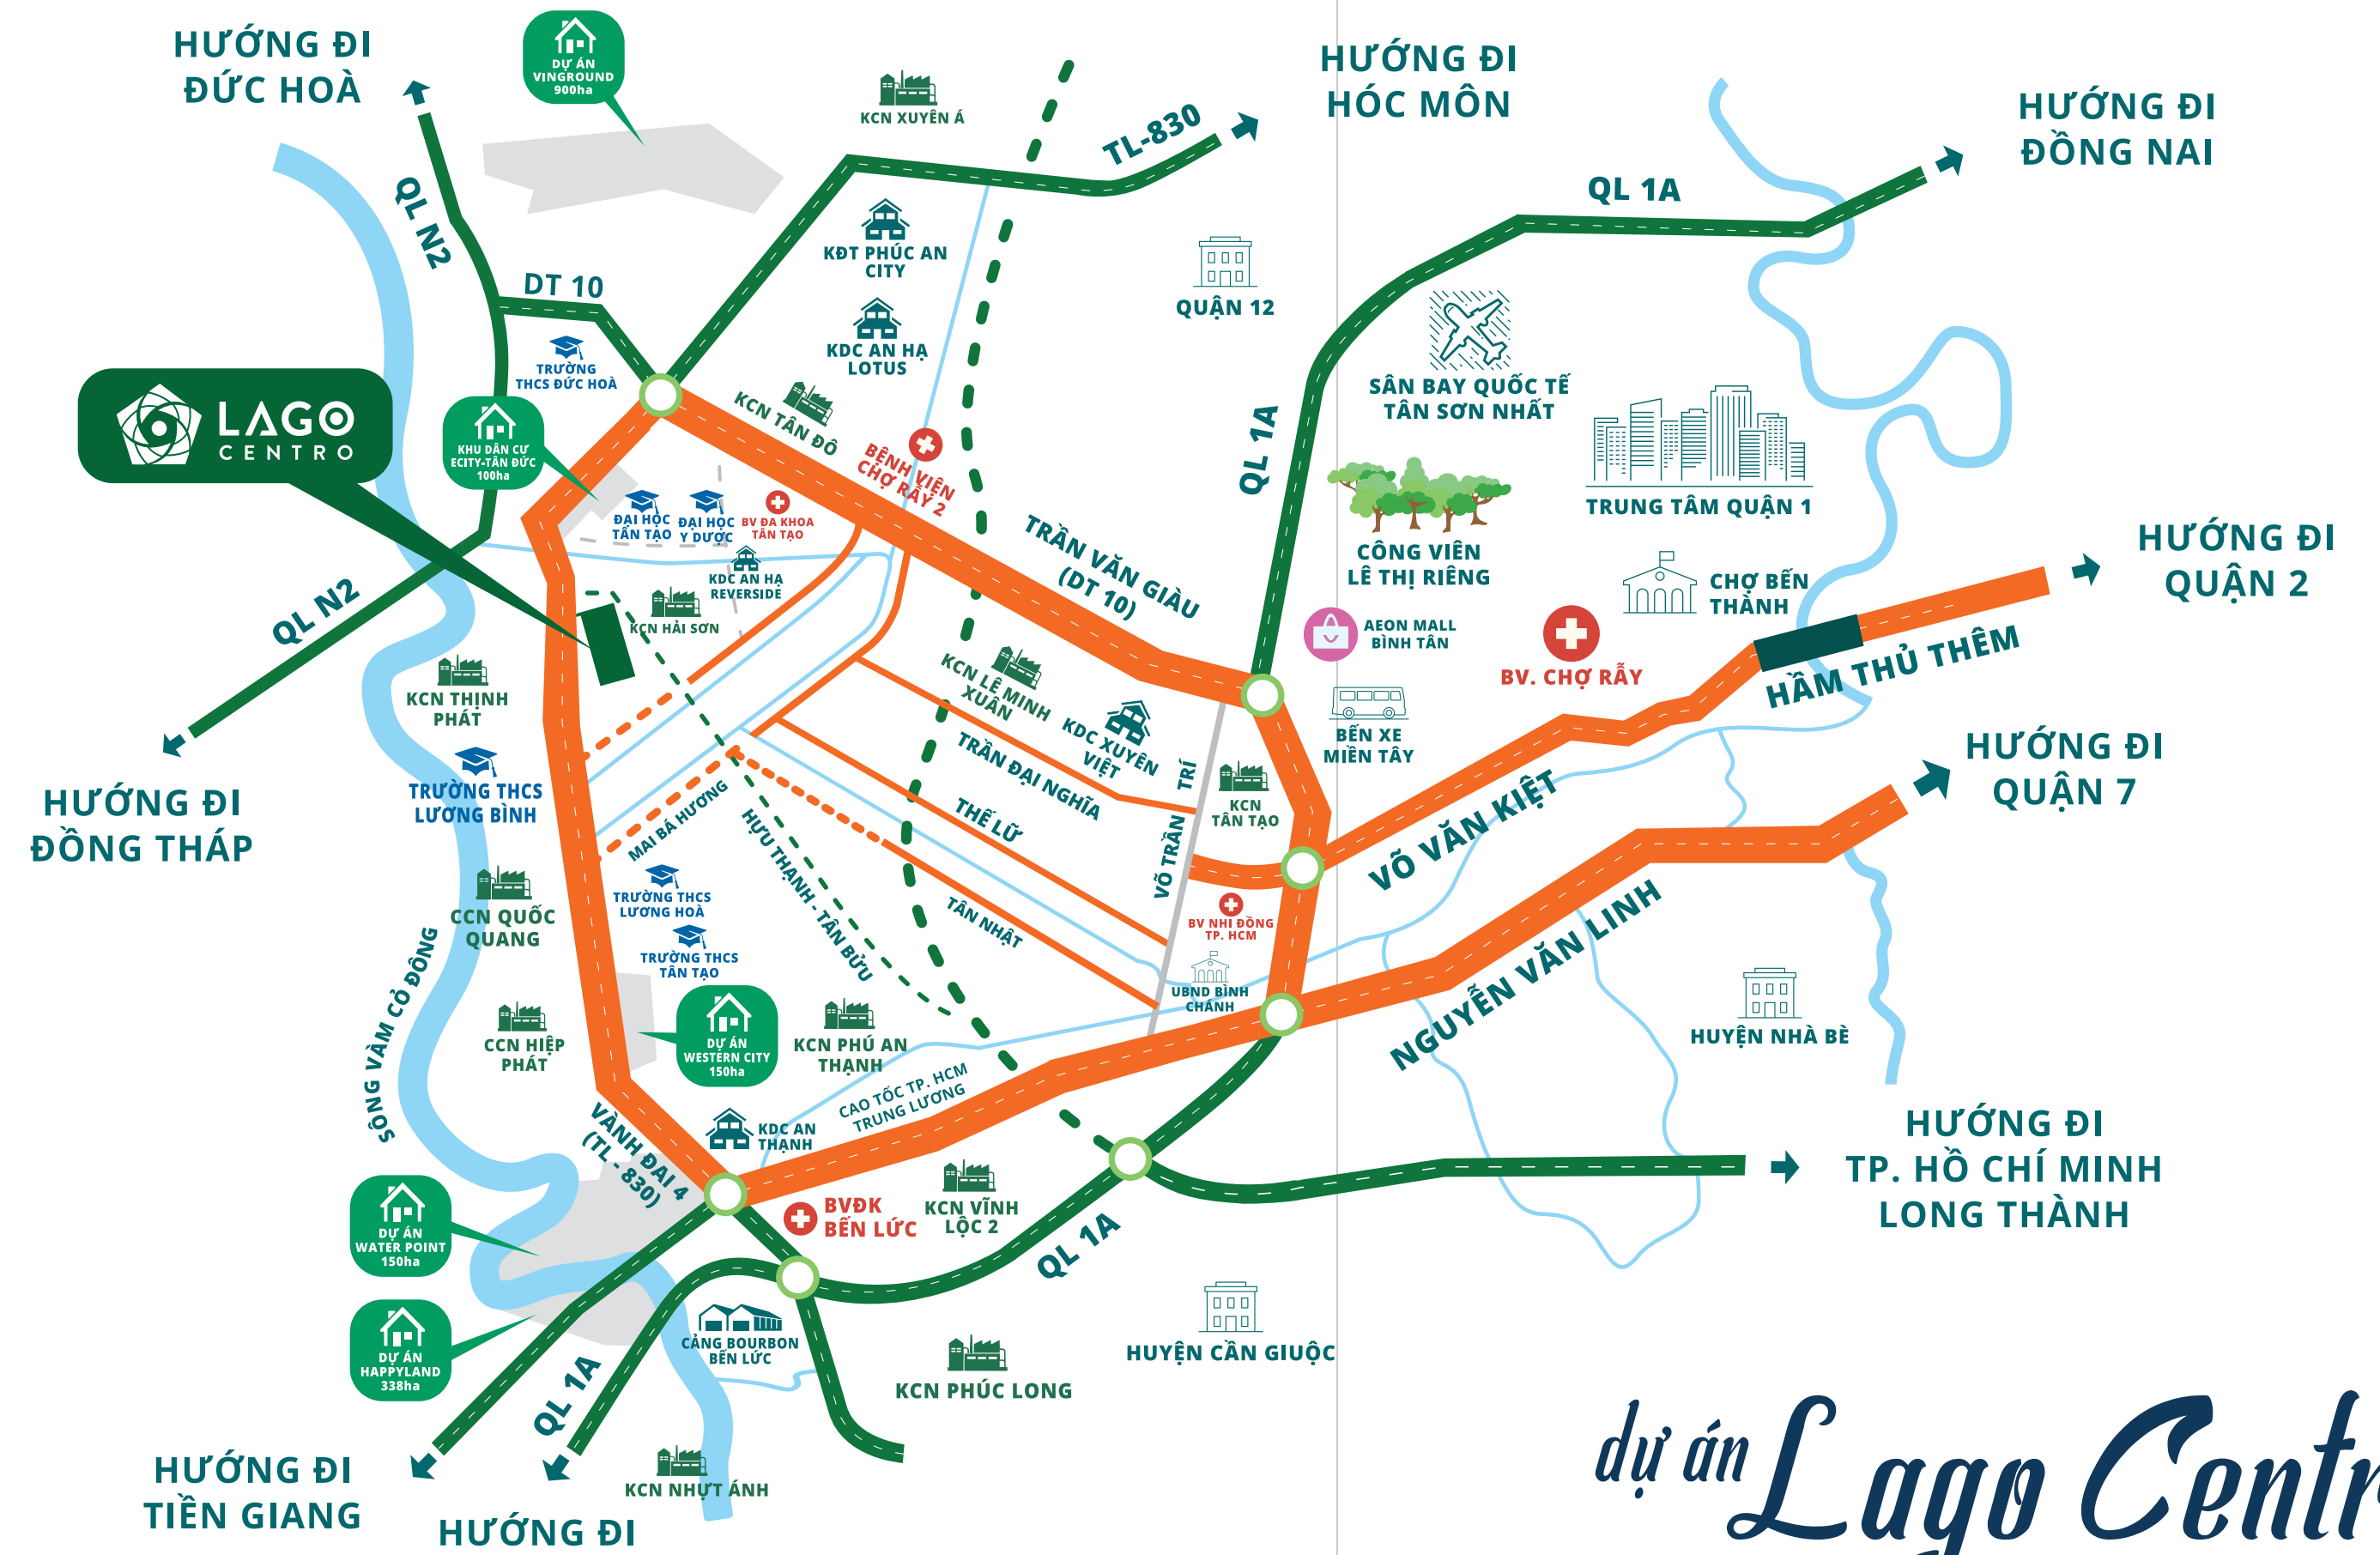

# MẶT BẰNG TỔNG THỂ DỰ ÁN LAGO CENTRO

- |                                   |                            |                    |
|-----------------------------------|----------------------------|--------------------|
| 1 CỔNG CHÀO DỰ ÁN                 | 6 HỒ TRUNG TÂM             | NHÀ PHỐ LIÊN KÈ    |
| 2 TRUNG TÂM THƯƠNG MẠI SEAMALL    | 7 CÔNG VIÊN CÂY XANH       | NHÀ PHỐ THƯƠNG MẠI |
| 3 KHU THỂ DỤC THỂ THAO NGOÀI TRỜI | 8 KHU XỬ LÝ NƯỚC SINH HOẠT | BIỆT THỰ SONG LẬP  |
| 4 KHU GIÁO DỤC                    | 9 KÊNH NƯỚC TỰ NHIÊN       |                    |
| 5 TRUNG TÂM Y TẾ                  | 10 KHU CÔNG VIÊN VEN KÊNH  |                    |

*Thiên nhiên xanh mát giữa lòng đô thị*

*"Lago Centro được bắt nguồn từ tiếng Tây Ban Nha khi chữ Lago có nghĩa là Hồ và Centro có nghĩa là Trung Tâm"*

Hotline:

www.lagocentro.vn

## Tiện ích hoàn chỉnh

Sở hữu dự án Lago Centro, khách hàng hoàn toàn yên tâm khi có tiện ích nội khu hoàn chỉnh:

- CỔNG CHÀO DỰ ÁN
- TRUNG TÂM THƯƠNG MẠI
- HỒ TRUNG TÂM
- TRƯỜNG TIỂU HỌC
- TRUNG TÂM Y TẾ
- KHU THỂ DỤC THỂ THAO
- ĐƯỜNG ĐI BỘ VEN KÊNH

## dự án Lago Centro

Thừa hưởng không khí ôn hòa từ dòng sông Vàm Cỏ Đông mang đậm dấu ấn của vùng Tây Nam Bộ, cùng sự ưu ái của thiên nhiên với 2 dòng kênh xanh ómtron, Dự án Lago Centro được đánh giá sở hữu vị trí đắc địa cùng vượng khí dồi dào ngay trung tâm huyện Bến Lức, tỉnh Long An.